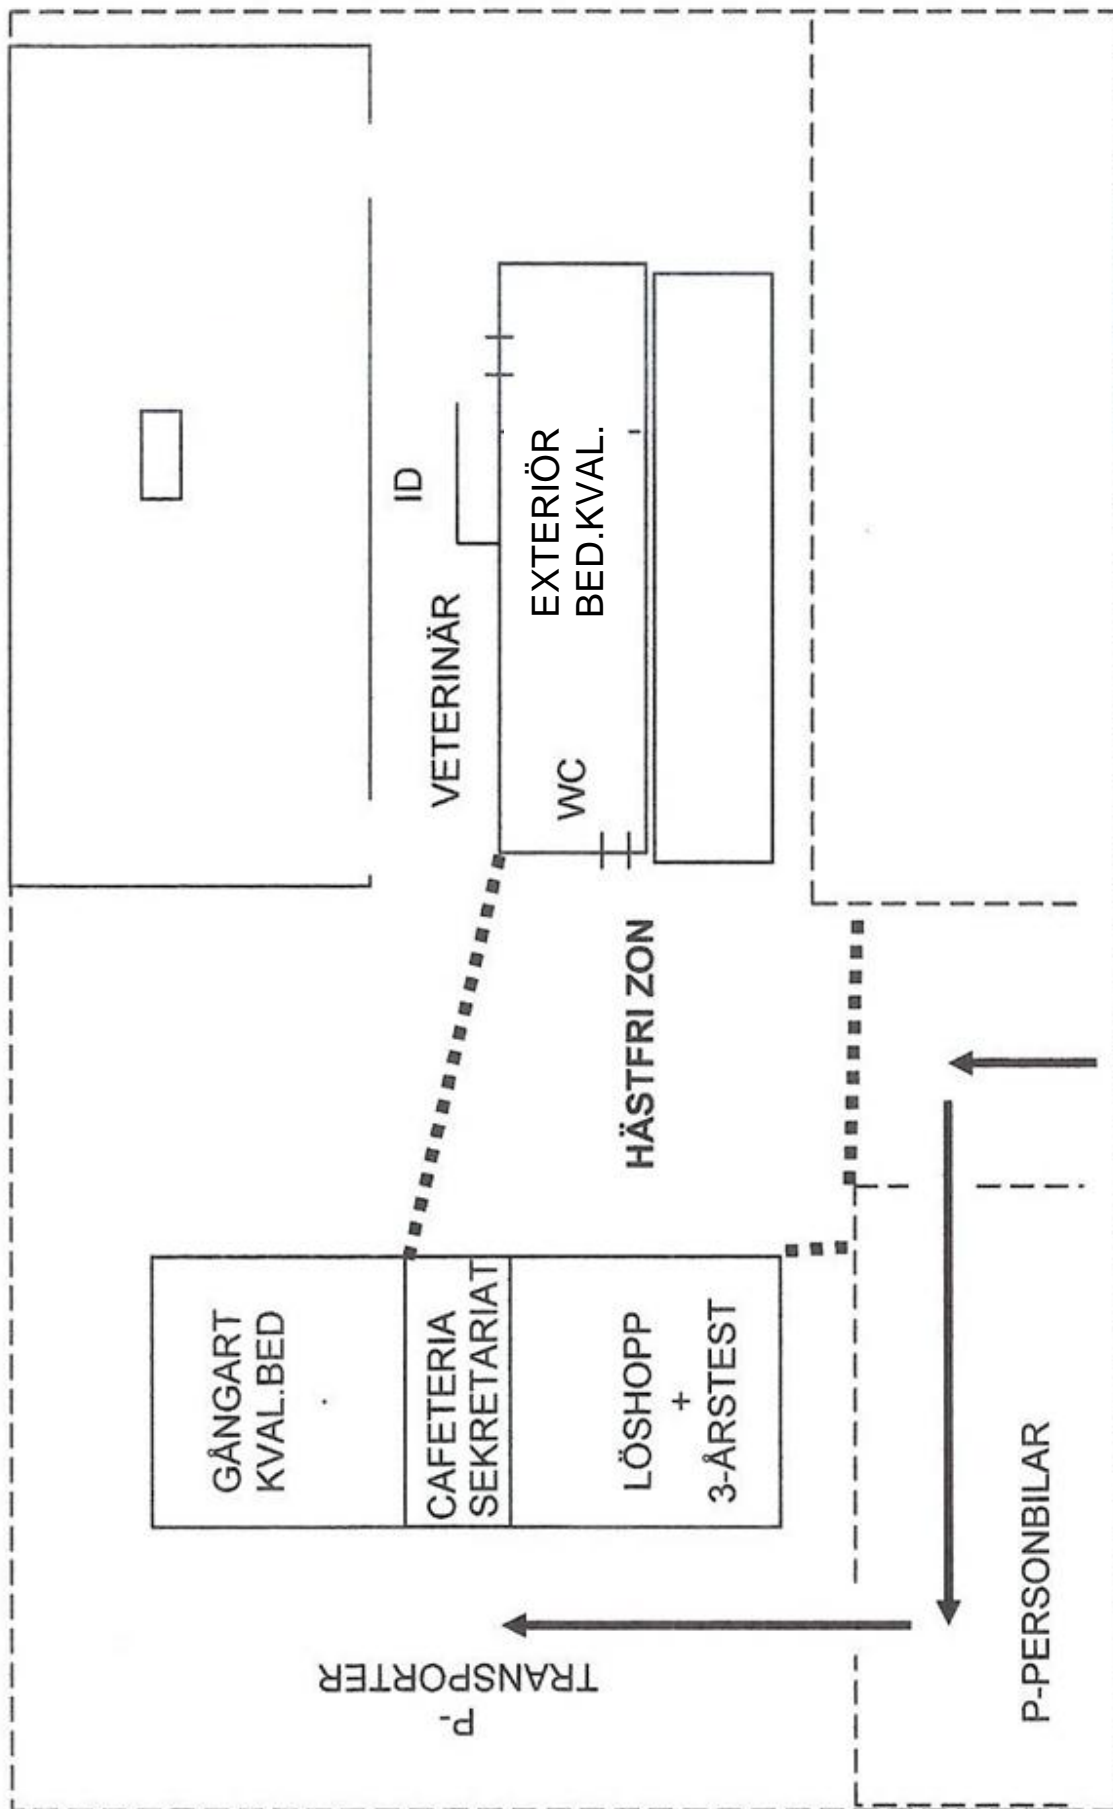

Kerstin Adler

073-6560591

Överdomare

Ingvar Johansson

070-6908078

Id-kontrollant

Ingvar Johansson

FLÖDESKARTA